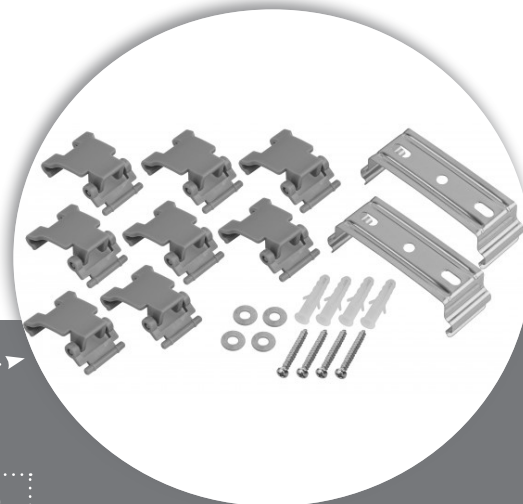

СВЕТИЛЬНИКИ ДЛЯ LED ЛАМПЫ ЛИНЕЙНЫЕ

Feron

Материал: пластик

220-
240V

IP65

G13
патрон

AL4065 на две лампы

AL4064 на одну лампу

арт. 48195¹
ДСП 12-2x18-(001)

36W
1275x110x60
(LxWxH)

арт. 48196
48W
1576x85x55
(LxWxH)

арт. 48193
18W
1276x60x55
(LxWxH)

*Лампа в комплект не входит.

Комплектующие
к светильникам
AL4064 и AL4065

Светильники AL4065 предназначены для:
- наружного освещения открытых и
производственных площадок
- общего освещения производственных,
промышленных, подсобных помещений
- помещений с повышенным содержанием
влаги и пыли.

Возможность подключения в линию до 750Вт
¹арт. 48195 подключается в линию до 500Вт

Feron.ru