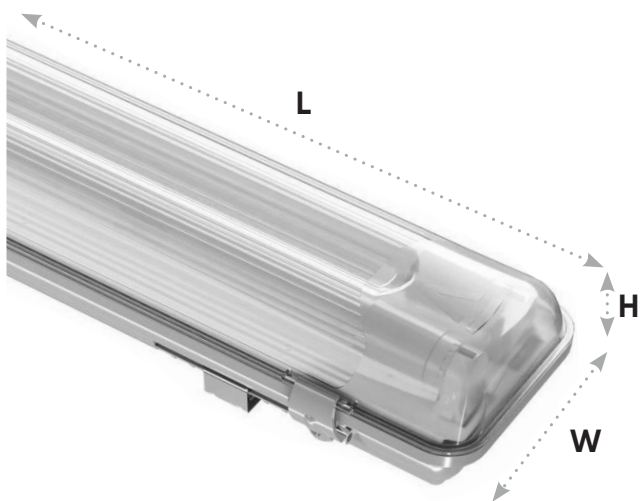

СВЕТИЛЬНИКИ ДЛЯ LED ЛАМПЫ ЛИНЕЙНЫЕ

Feron

Материал: пластик

220-
240V

IP65

G13
патрон

AL4065 на две лампы

AL4064 на одну лампу

арт. 48195¹
ДСП 12-2x18-(001)

36W
1275x110x60
(LxWxH)

арт. 48196
48W
1576x85x55
(LxWxH)

арт. 48193
18W
1276x60x55
(LxWxH)

*Лампа в комплект не входит.

Комплектующие
к светильникам
AL4064 и AL4065

Светильники AL4065 предназначены для:
- наружного освещения открытых и
производственных площадок
- общего освещения производственных,
промышленных, подсобных помещений
- помещений с повышенным содержанием
влаги и пыли.